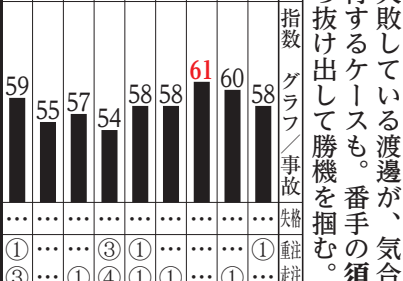

信頼度55%

- 2→4 - 8113
2→1 - 5413
2→3 - 7411
2→9 - 4113
1→5 - 2614

渡邊を利す須藤、國廣は位置取り次第でチャンスを含む。
田中和磨が積極策で押し切る。番手得た山口が対抗。機動力優る田中が積極策で押し切る。番手得た山口が対抗。

田中和磨 機動力優る田中が積極策で押し切る。番手得た山口が対抗。

⑥を警戒して②が悠々と先行策に出る

Table with columns for race type (e.g., 注, 逃, 追), final B/S, and race number (e.g., ⑥, ②).

氏名インタビュー
須藤雄 渡邊君に付ける
田中和磨 自力で駆ける
國廣哲治 位置を決めず

先手ラインから
山口さんの後ろ
國廣君に任せる
自力で頑張る
南開勢の後ろ
田中君を目標

Table with columns for race number, name, and other details.

Main race results table with columns for name, race type, and time.

Main race results table with columns for race number, name, time, and other details.

出走メンバー、成績等は必ず主催者発行のものと同照して下さい。ご注意 本紙では天候またはその他の理由により、中止順延、番組内容が変更となる場合がありますが、返金は致しかねますのでご了承ください。