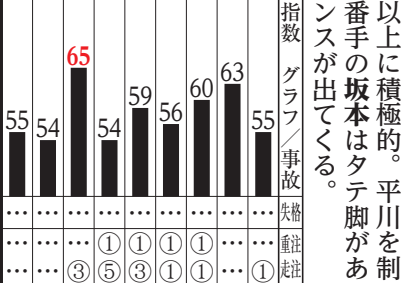

- 2→5-837
2→3-567
2-7-534
2-9-513
3→6-257

山口、奥谷の動向に警戒。
飯塚準人を生かせる飯塚が好機の捲りで決着。八尋がピラインの長さ

飯塚準人を生かせる飯塚が好機の捲りで決着。八尋がピラインの長さ

ライン2車でも①が積極的に駆ける

Table with race results and statistics including columns for race number, horse number, and various performance metrics.

狙いの撃ち
山口は決まり手以上に積極的。平川を制して先制すれば、番手の坂本はタテ脚があり、連絡みのチャンスが出てくる。

氏名インタビュー
平川雅晃
自力で攻める
飯塚準人を目標
奥谷さんに任せる
自力自在に
山口さんに付ける
飯塚君を目標
奥谷さんに任せる

2車単
6=3
6=2
6=7

Main table containing detailed race results, including columns for race number, horse name, jockey, odds, and race type.

Table with race details and jockey information, including columns for horse name, jockey, and race type.